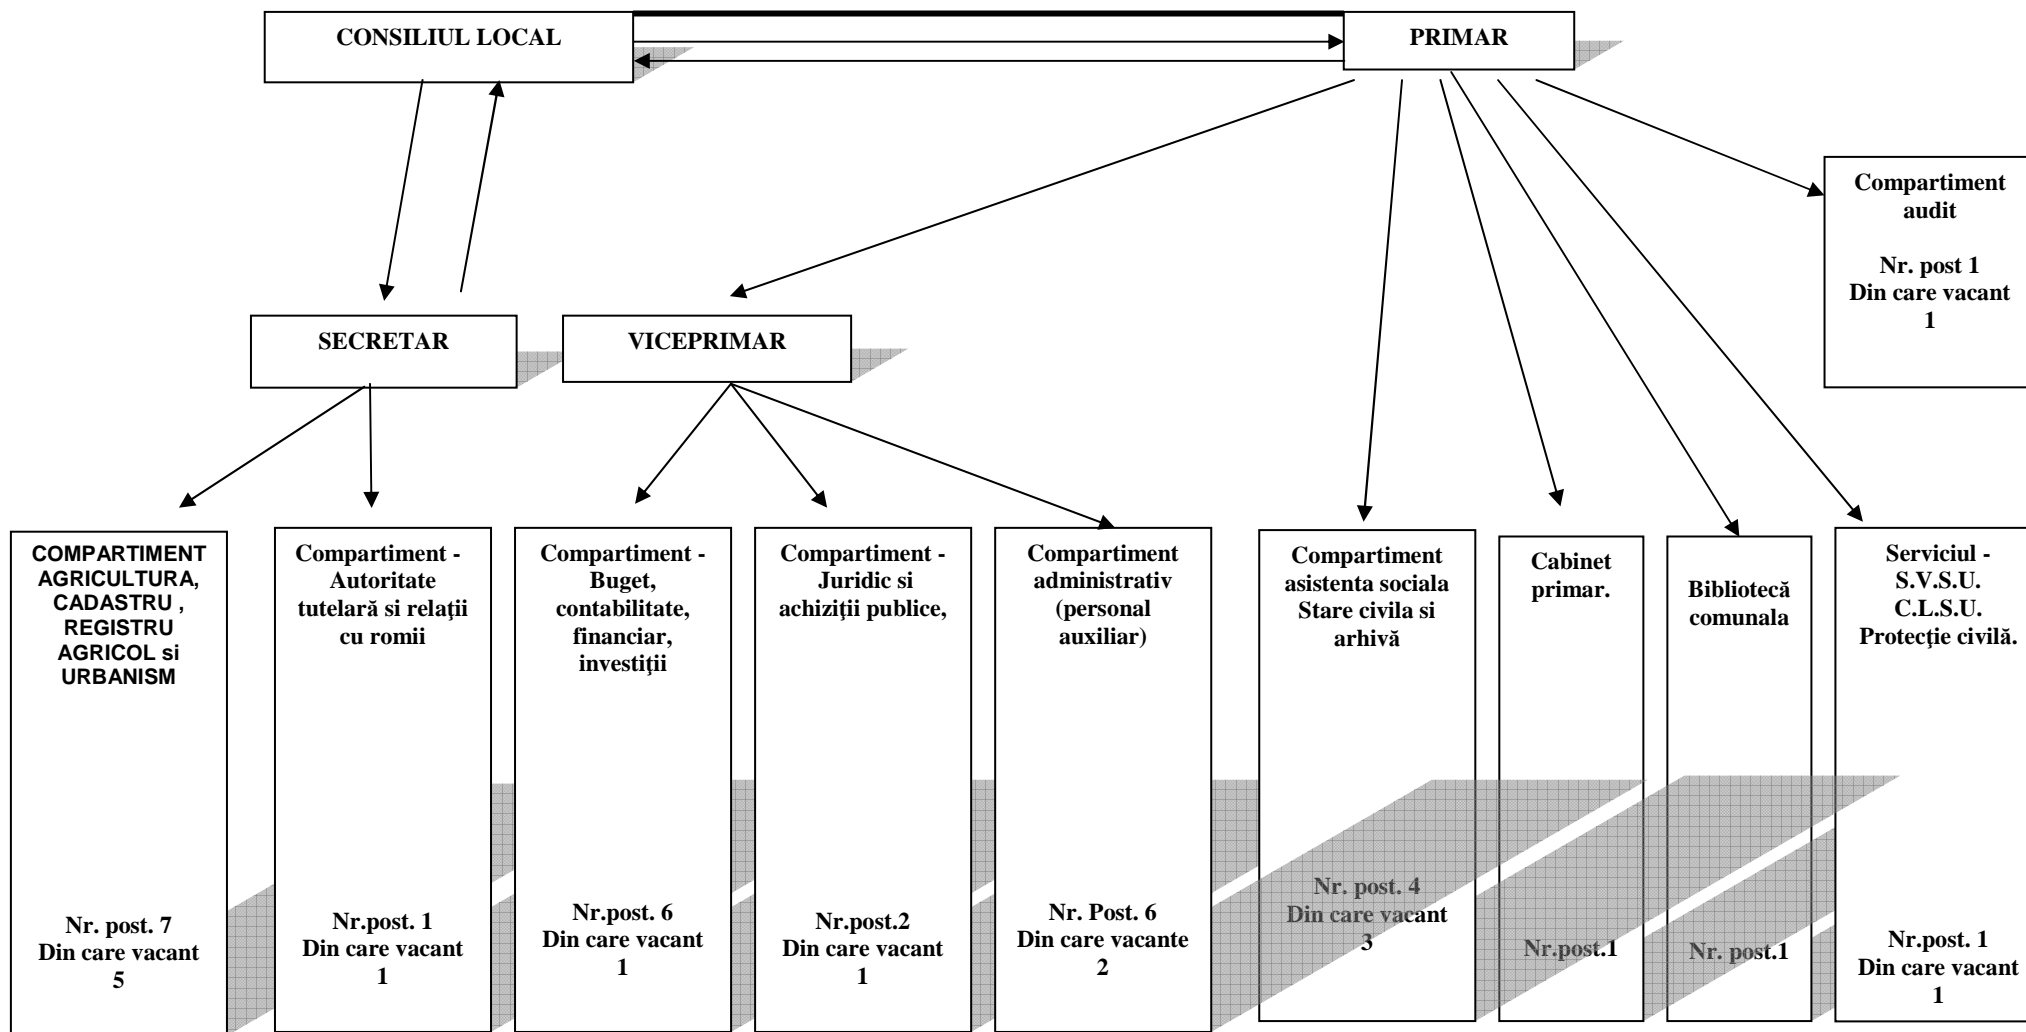

ORGANIGRAMA
Aparatului propriu de specialitate al primarului comunei și serviciilor publice ale Consiliului Local al comunei Ceuașu de Cîmpie

Inițiator,
Primar,
SZABO JOZSEF LEVENTE